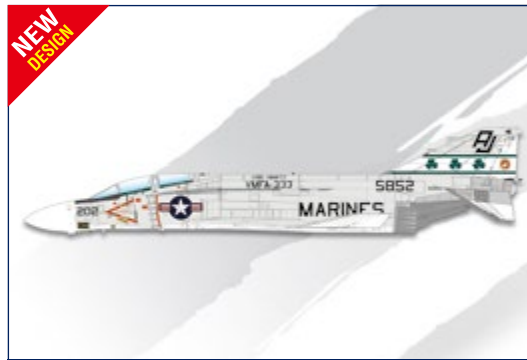

12348-35000

1/48 미공군 A-10C "제75 전투비행대 플라잉 타이거즈"

NEW DESIGN

12578-25000

1/72 미해군 F-4B "VF-103 즐리로저스"

NEW DESIGN

12577-22000

1/72 미해군 F/A-18F "VFA-154 블랙나이트"

AIRCRAFT & HELICOPTERS 1:32-288 SCALE

ACADEMY PLASTIC MODEL 2023 NEW ITEM

AIRCRAFT

1/48 대한민국 공군 F-51D "한국전"

12354 출시예정

1/48 미해군 F4F-4 "미드웨이 해전"

12355 출시예정

1/48 미해병대 F-4J "VMFA-333 파이팅 삼룩스"

12356 출시예정

1/48 미해병대 PBJ-1D "플라잉 나이트메어"

12334 출시예정

1/72 F-15C "명예훈장 75주년"

12582 출시예정

1/35 AH-64E "미육군"

12134 출시예정

1/48 IL-2m3 "베를린 1945"