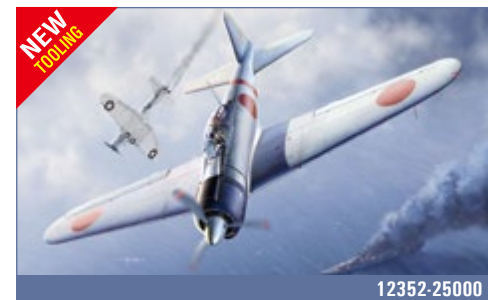

12343-20000
1/48 야코블레프 Yak-1 "스탈린그라드 전투"