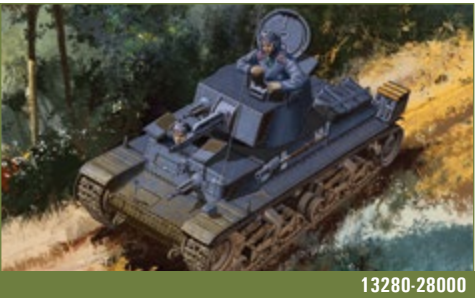

13503-38000

1/35 판터 D형 전차 '성채전투'

13537-38000

1/35 독일 중구축전차 엘레판트

13278-20000

1/35 38(t) 헤쳐 '초기형'

13230-20000

1/35 헤쳐 '후기형'