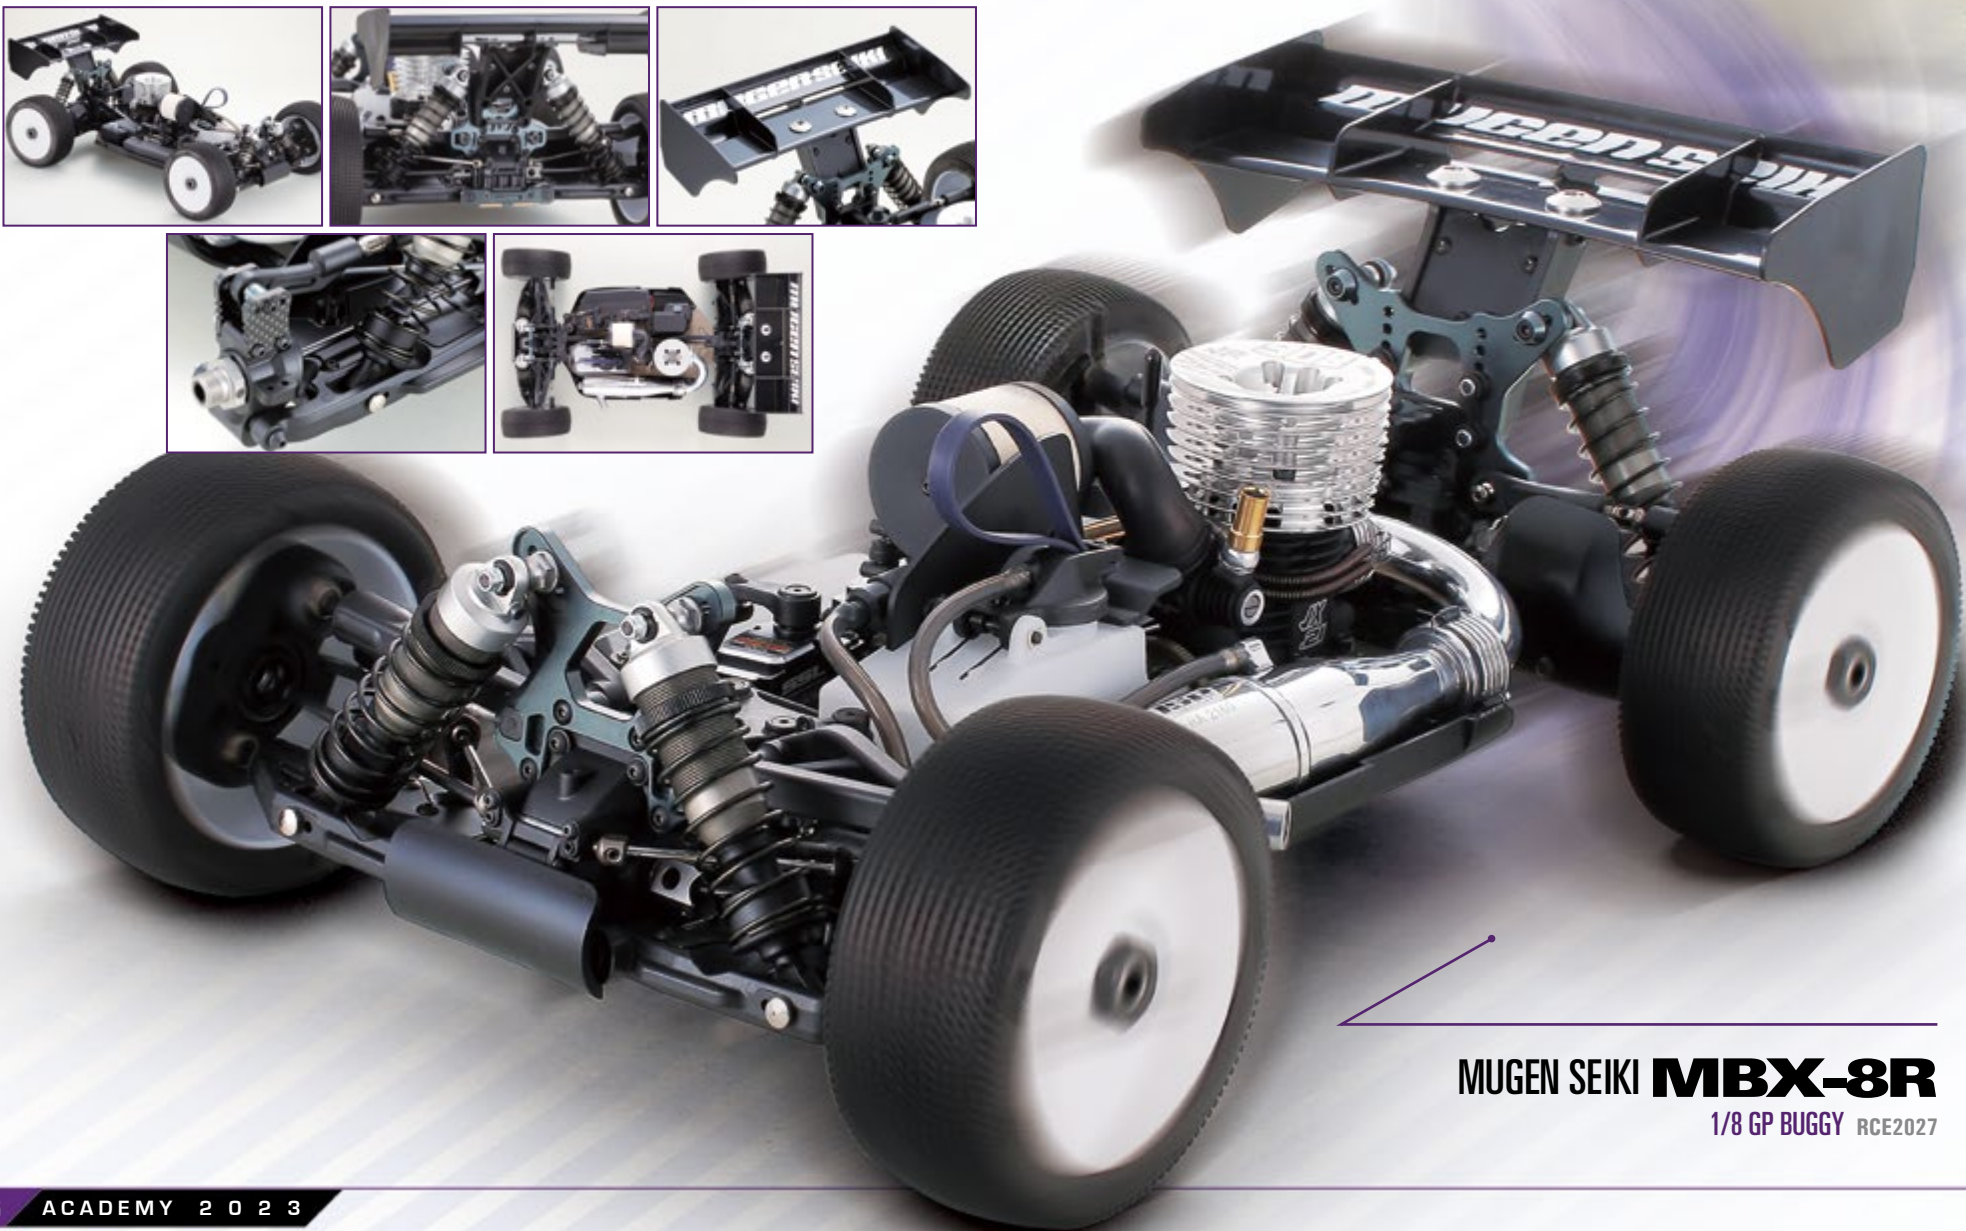

R/C CAR

1-8-10 scale

MUGEN SEIKI MBX-8R
1/8 GP BUGGY RCE2027